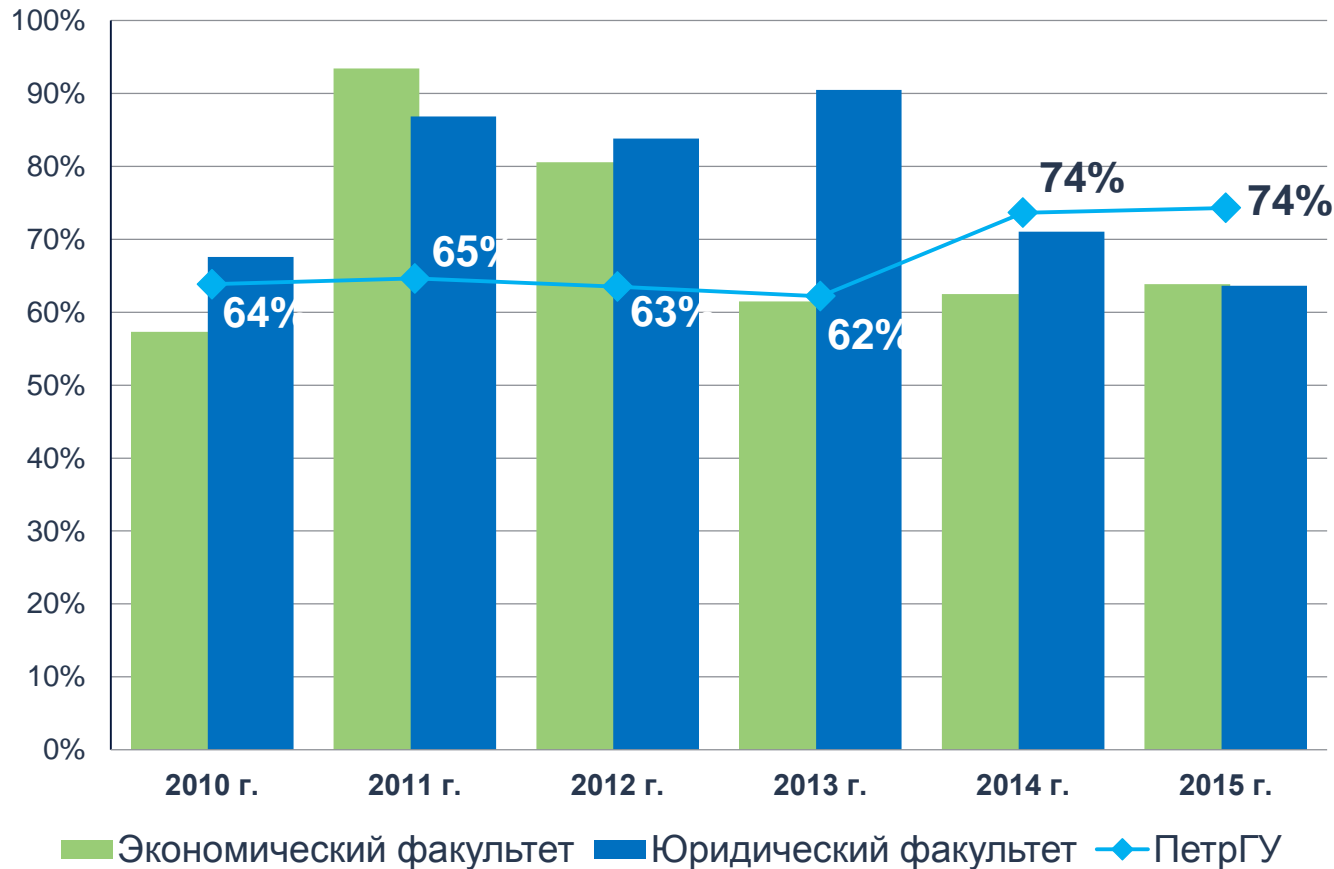

ДОЛЯ ТРУДОУСТРОИВШИХСЯ ВЫПУСКНИКОВ (НАПРАВЛЕНИЕ НА РАБОТУ И САМОСТОЯТЕЛЬНОЕ ТРУДОУСТРОЙСТВО)

Продолжают обучение

Экономисты	2014 г.	35%
	2015 г.	32%
Юристы	2014 г.	13%
	2015 г.	36%
ПетрГУ	2014 г.	17%
	2015 г.	18%